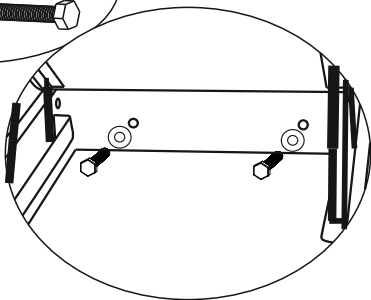

Инструкция по сборке Монреаль с канапе

Инструкция по эксплуатации и уходу
за мягкой мебелью доступна
на официальном сайте фабрики по ссылке:
<https://homecollection.com.ru/instrukcia>

Комплектность

| | | | |
|--|--|---|---|
| <p>Спинка дивана</p>  <p>x1</p> | <p>Сидение</p>  <p>x1</p> | <p>Механизм трансформации</p>  <p>x1</p> | <p>Подлокотник левый</p>  <p>x1</p> |
| <p>Подлокотник правый</p>  <p>x1</p> | <p>Спинка кнапе</p>  <p>x1</p> | <p>Блок сидения, короб кнапе</p>  <p>x1</p> | <p>Подушка спинки</p>  <p>x3</p> |
| <p>Болт M8x50 A</p>  <p>x11</p> | <p>Болт 8*35 оц. B</p>  <p>x4</p> | <p>Шайба M8 C</p>  <p>x9</p> | <p>Гайка колпачковая M8 (пластиковая) D</p>  <p>x4</p> |
| <p>Гайка ERICSONA M8 x 12 E</p>  <p>x2</p> |  | | |

1.

2.

3.

4.

5.

Гайка ERICSONA установить изнутри короба