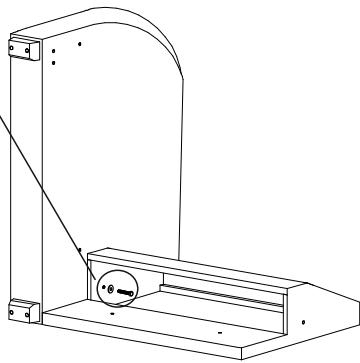

Инструкция по сборке Монреаль с канапе

Инструкция по эксплуатации и уходу
за мягкой мебелью доступна
на официальном сайте фабрики по ссылке:
<https://homecollection.com.ru/instrukcia>

Комплектность

| | | | |
|--|--|---|---|
| <p>Спинка дивана</p>  <p>x1</p> | <p>Сидение</p>  <p>x1</p> | <p>Механизм трансформации</p>  <p>x1</p> | <p>Подлокотник левый</p>  <p>x1</p> |
| <p>Подлокотник правый</p>  <p>x1</p> | <p>Спинка кнапе</p>  <p>x1</p> | <p>Блок сидения, короб кнапе</p>  <p>x1</p> | <p>Подушка спинки</p>  <p>x3</p> |
| <p>Болт M8x50 A</p>  <p>x11</p> | <p>Болт 8*35 оц. B</p>  <p>x4</p> | <p>Шайба M8 C</p>  <p>x9</p> | <p>Гайка колпачковая M8 (пластиковая) D</p>  <p>x4</p> |
| <p>Гайка ERICSONA M8 x 12 E</p>  <p>x2</p> |  | | |

1.

2.

3.

4.

5.

Гайка ERICSONA установить изнутри короба