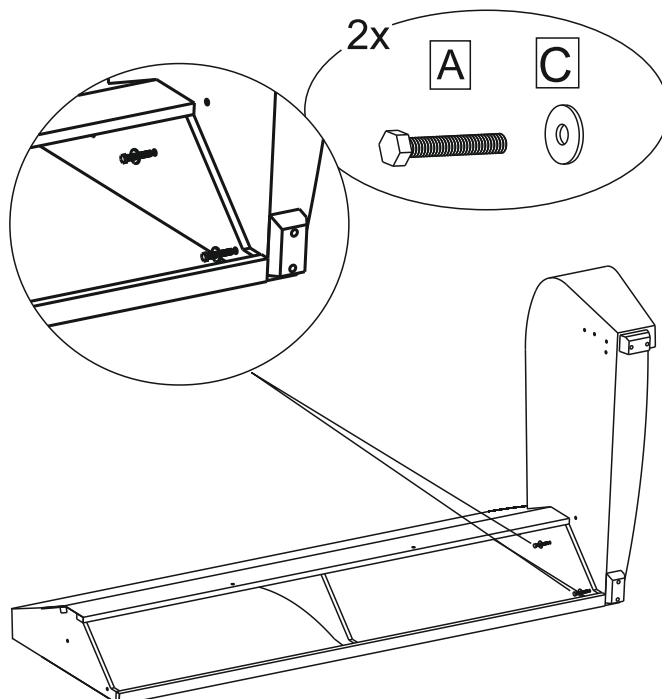

Инструкция по сборке Монреаль с канапе

Инструкция по эксплуатации и уходу
за мягкой мебелью доступна
на официальном сайте фабрики по ссылке:
<https://homecollection.com.ru/instrukcia>

Комплектность

| | | | |
|--|--|---|---|
| <p>Спинка дивана</p>  <p>x1</p> | <p>Сидение</p>  <p>x1</p> | <p>Механизм трансформации</p>  <p>x1</p> | <p>Подлокотник левый</p>  <p>x1</p> |
| <p>Подлокотник правый</p>  <p>x1</p> | <p>Спинка кнапе</p>  <p>x1</p> | <p>Блок сидения, короб кнапе</p>  <p>x1</p> | <p>Подушка спинки</p>  <p>x3</p> |
| <p>Болт M8x50 A</p>  <p>x11</p> | <p>Болт 8*35 оц. B</p>  <p>x4</p> | <p>Шайба M8 C</p>  <p>x9</p> | <p>Гайка колпачковая M8 (пластиковая) D</p>  <p>x4</p> |
| <p>Гайка ERICSONA M8 x 12 E</p>  <p>x2</p> |  | | |

1.

2.

3.

4.

5.

Гайка ERICSONA установить изнутри короба