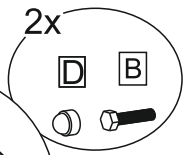

Инструкция по сборке Монреаль с канапе

Инструкция по эксплуатации и уходу
за мягкой мебелью доступна
на официальном сайте фабрики по ссылке:
<https://homecollection.com.ru/instrukcia>

Комплектность

| | | | |
|--|--|---|---|
| <p>Спинка дивана</p>  <p>x1</p> | <p>Сидение</p>  <p>x1</p> | <p>Механизм трансформации</p>  <p>x1</p> | <p>Подлокотник левый</p>  <p>x1</p> |
| <p>Подлокотник правый</p>  <p>x1</p> | <p>Спинка кнапе</p>  <p>x1</p> | <p>Блок сидения, короб кнапе</p>  <p>x1</p> | <p>Подушка спинки</p>  <p>x3</p> |
| <p>Болт M8x50 A</p>  <p>x11</p> | <p>Болт 8*35 оц. B</p>  <p>x4</p> | <p>Шайба M8 C</p>  <p>x9</p> | <p>Гайка колпачковая M8 (пластиковая) D</p>  <p>x4</p> |
| <p>Гайка ERICSONA M8 x 12 E</p>  <p>x2</p> |  | | |

1.

2.

3.

4.

5.

Гайка ERICSONA установить изнутри короба