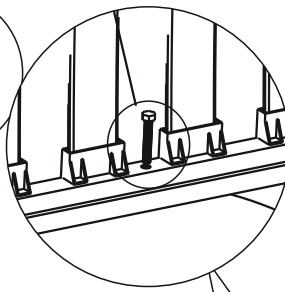

Инструкция по сборке Монреаль с канапе

Инструкция по эксплуатации и уходу
за мягкой мебелью доступна
на официальном сайте фабрики по ссылке:
<https://homecollection.com.ru/instrukcia>

Комплектность

| | | | |
|--|--|---|---|
| <p>Спинка дивана</p>  <p>x1</p> | <p>Сидение</p>  <p>x1</p> | <p>Механизм трансформации</p>  <p>x1</p> | <p>Подлокотник левый</p>  <p>x1</p> |
| <p>Подлокотник правый</p>  <p>x1</p> | <p>Спинка кнапе</p>  <p>x1</p> | <p>Блок сидения, короб кнапе</p>  <p>x1</p> | <p>Подушка спинки</p>  <p>x3</p> |
| <p>Болт M8x50 A</p>  <p>x11</p> | <p>Болт 8*35 оц. B</p>  <p>x4</p> | <p>Шайба M8 C</p>  <p>x9</p> | <p>Гайка колпачковая M8 (пластиковая) D</p>  <p>x4</p> |
| <p>Гайка ERICSONA M8 x 12 E</p>  <p>x2</p> |  | | |

1.

2.

3.

4.

5.

Гайка ERICSONA установить изнутри короба