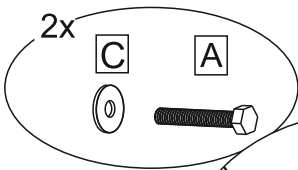

Инструкция по сборке Монреаль с канапе

Инструкция по эксплуатации и уходу
за мягкой мебелью доступна
на официальном сайте фабрики по ссылке:
<https://homecollection.com.ru/instrukcia>

Комплектность

| | | | |
|--|--|---|---|
| <p>Спинка дивана</p>  <p>x1</p> | <p>Сидение</p>  <p>x1</p> | <p>Механизм трансформации</p>  <p>x1</p> | <p>Подлокотник левый</p>  <p>x1</p> |
| <p>Подлокотник правый</p>  <p>x1</p> | <p>Спинка кнапе</p>  <p>x1</p> | <p>Блок сидения, короб кнапе</p>  <p>x1</p> | <p>Подушка спинки</p>  <p>x3</p> |
| <p>Болт M8x50 A</p>  <p>x11</p> | <p>Болт 8*35 оц. B</p>  <p>x4</p> | <p>Шайба M8 C</p>  <p>x9</p> | <p>Гайка колпачковая M8 (пластиковая) D</p>  <p>x4</p> |
| <p>Гайка ERICSONA M8 x 12 E</p>  <p>x2</p> |  | | |

1.

2.

3.

4.

5.

Гайка ERICSONA установить изнутри короба