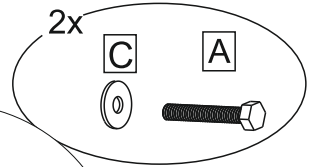

Инструкция по сборке Монреаль с канапе

Инструкция по эксплуатации и уходу
за мягкой мебелью доступна
на официальном сайте фабрики по ссылке:
<https://homecollection.com.ru/instrukcia>

Комплектность

| | | | |
|--|--|---|---|
| <p>Спинка дивана</p>  <p>x1</p> | <p>Сидение</p>  <p>x1</p> | <p>Механизм трансформации</p>  <p>x1</p> | <p>Подлокотник левый</p>  <p>x1</p> |
| <p>Подлокотник правый</p>  <p>x1</p> | <p>Спинка кнапе</p>  <p>x1</p> | <p>Блок сидения, короб кнапе</p>  <p>x1</p> | <p>Подушка спинки</p>  <p>x3</p> |
| <p>Болт M8x50 A</p>  <p>x11</p> | <p>Болт 8*35 оц. B</p>  <p>x4</p> | <p>Шайба M8 C</p>  <p>x9</p> | <p>Гайка колпачковая M8 (пластиковая) D</p>  <p>x4</p> |
| <p>Гайка ERICSONA M8 x 12 E</p>  <p>x2</p> |  | | |

1.

2.

3.

4.

5.

Гайка ERICSONA установить изнутри короба