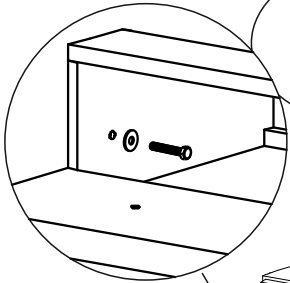

Инструкция по сборке Монреаль с канапе

Инструкция по эксплуатации и уходу
за мягкой мебелью доступна
на официальном сайте фабрики по ссылке:
<https://homecollection.com.ru/instrukcia>

Комплектность

| | | | |
|--|--|---|---|
| <p>Спинка дивана</p>  <p>x1</p> | <p>Сидение</p>  <p>x1</p> | <p>Механизм трансформации</p>  <p>x1</p> | <p>Подлокотник левый</p>  <p>x1</p> |
| <p>Подлокотник правый</p>  <p>x1</p> | <p>Спинка кнапе</p>  <p>x1</p> | <p>Блок сидения, короб кнапе</p>  <p>x1</p> | <p>Подушка спинки</p>  <p>x3</p> |
| <p>Болт M8x50 A</p>  <p>x11</p> | <p>Болт 8*35 оц. B</p>  <p>x4</p> | <p>Шайба M8 C</p>  <p>x9</p> | <p>Гайка колпачковая M8 (пластиковая) D</p>  <p>x4</p> |
| <p>Гайка ERICSONA M8 x 12 E</p>  <p>x2</p> |  | | |

1.

2.

3.

4.

5.

Гайка ERICSONA установить изнутри короба