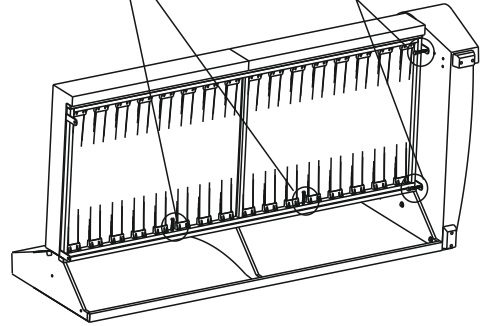

Инструкция по сборке Монреаль с канапе

Инструкция по эксплуатации и уходу
за мягкой мебелью доступна
на официальном сайте фабрики по ссылке:
<https://homecollection.com.ru/instrukcia>

Комплектность

| | | | |
|--|--|---|---|
| <p>Спинка дивана</p>  <p>x1</p> | <p>Сидение</p>  <p>x1</p> | <p>Механизм трансформации</p>  <p>x1</p> | <p>Подлокотник левый</p>  <p>x1</p> |
| <p>Подлокотник правый</p>  <p>x1</p> | <p>Спинка кнапе</p>  <p>x1</p> | <p>Блок сидения, короб кнапе</p>  <p>x1</p> | <p>Подушка спинки</p>  <p>x3</p> |
| <p>Болт M8x50 A</p>  <p>x11</p> | <p>Болт 8*35 оц. B</p>  <p>x4</p> | <p>Шайба M8 C</p>  <p>x9</p> | <p>Гайка колпачковая M8 (пластиковая) D</p>  <p>x4</p> |
| <p>Гайка ERICSONA M8 x 12 E</p>  <p>x2</p> |  | | |

1.

2.

3.

4.

5.

Гайка ERICSONA установить изнутри короба