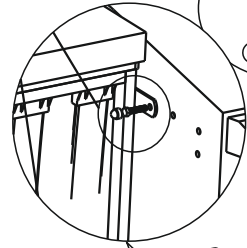

Инструкция по сборке Монреаль с канапе

Инструкция по эксплуатации и уходу
за мягкой мебелью доступна
на официальном сайте фабрики по ссылке:
<https://homecollection.com.ru/instrukcia>

Комплектность

| | | | |
|--|--|---|---|
| <p>Спинка дивана</p>  <p>x1</p> | <p>Сидение</p>  <p>x1</p> | <p>Механизм трансформации</p>  <p>x1</p> | <p>Подлокотник левый</p>  <p>x1</p> |
| <p>Подлокотник правый</p>  <p>x1</p> | <p>Спинка кнапе</p>  <p>x1</p> | <p>Блок сидения, короб кнапе</p>  <p>x1</p> | <p>Подушка спинки</p>  <p>x3</p> |
| <p>Болт M8x50 A</p>  <p>x11</p> | <p>Болт 8*35 оц. B</p>  <p>x4</p> | <p>Шайба M8 C</p>  <p>x9</p> | <p>Гайка колпачковая M8 (пластиковая) D</p>  <p>x4</p> |
| <p>Гайка ERICSONA M8 x 12 E</p>  <p>x2</p> |  | | |

1.

2.

3.

4.

5.

Гайка ERICSONA установить изнутри короба