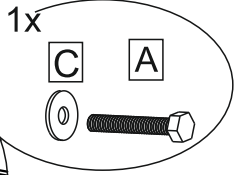

Инструкция по сборке Монреаль с канапе

Инструкция по эксплуатации и уходу
за мягкой мебелью доступна
на официальном сайте фабрики по ссылке:
<https://homecollection.com.ru/instrukcia>

Комплектность

| | | | |
|--|--|---|---|
| <p>Спинка дивана</p>  <p>x1</p> | <p>Сидение</p>  <p>x1</p> | <p>Механизм трансформации</p>  <p>x1</p> | <p>Подлокотник левый</p>  <p>x1</p> |
| <p>Подлокотник правый</p>  <p>x1</p> | <p>Спинка кнапе</p>  <p>x1</p> | <p>Блок сидения, короб кнапе</p>  <p>x1</p> | <p>Подушка спинки</p>  <p>x3</p> |
| <p>Болт M8x50 A</p>  <p>x11</p> | <p>Болт 8*35 оц. B</p>  <p>x4</p> | <p>Шайба M8 C</p>  <p>x9</p> | <p>Гайка колпачковая M8 (пластиковая) D</p>  <p>x4</p> |
| <p>Гайка ERICSONA M8 x 12 E</p>  <p>x2</p> |  | | |

1.

2.

3.

4.

5.

Гайка ERICSONA установить изнутри короба